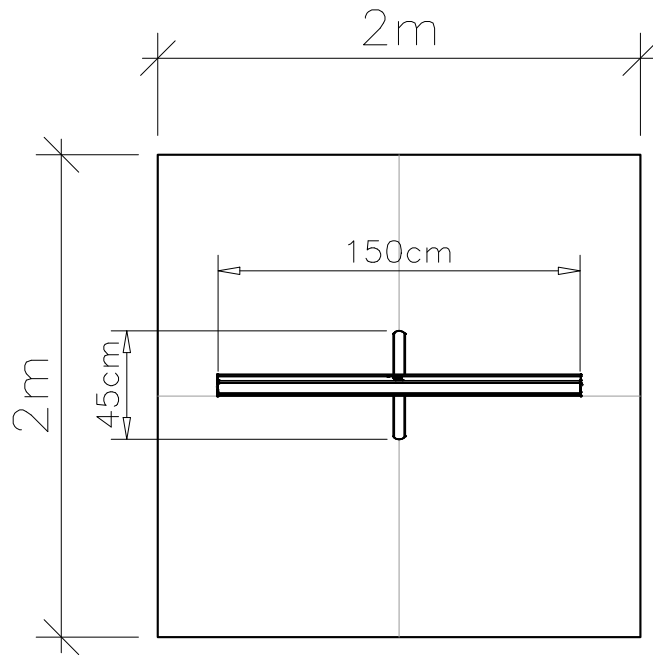

BANNER 3000

1500 x 2200 mm

Gesamthöhe inkl. Kassette 2328 mm

Total height incl. cassette 2328 mm

1500 mm

2200 mm

— **Endformat**
Cut size

— **Format mit Beschnitt,
immer 10mm ringsum**
Art size, includes 10mm bleed

— **nicht sichtbarer Bereich (10mm)**
invisible area (10mm)